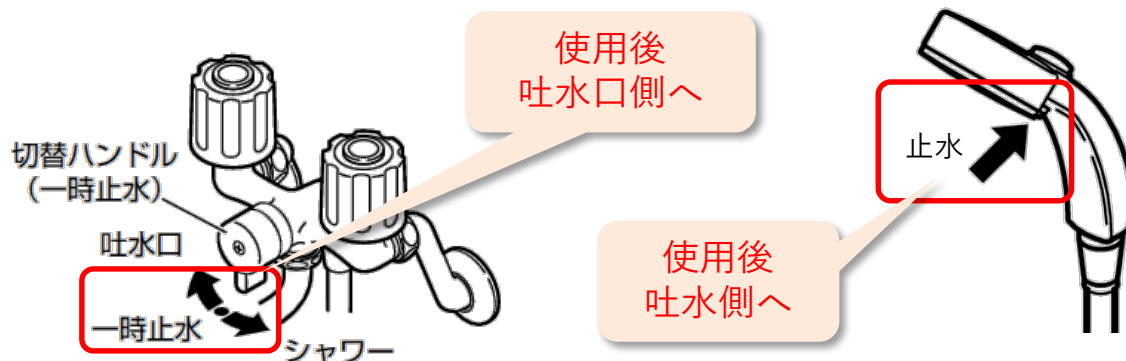

一時止水機能のある水栓のご使用について

一時止水機能は一時的な止水用です

水栓やシャワーヘッドの一時止水は、一時的な止水用ですので使用後は“一時止水”状態のままにしないでください。

一時止水のままですと、水栓やホース内部に圧力が掛かり、破損や故障などの財産損害発生のおそれがあります。

使用後は必ず湯・水のハンドルを閉じてください

水栓やシャワーヘッドの一時止水機能は、“連続使用時の仮止め用”ですので、使用後は必ず一時止水を開放し、湯水のハンドルを閉じてください。